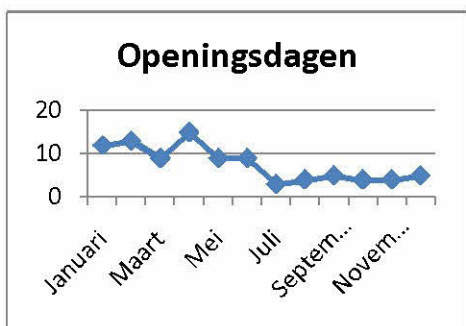

Hoofdstuk IX Huis van het Kind

Opvang van kinderen van winkelende ouders

Vanaf 1 juli 2007 is de opvang van kinderen van winkelende ouders op een lager pitje gezet. In overleg met Schepen van Welzijn Toon Hermans werd de opvang van kinderen op woensdagnamiddag, zaterdag en alle schoolvrije dagen verminderd tot enkel opvang op zaterdag tussen 13u en 18u. Alzo kon zowel organisatorisch als financieel een begin gemaakt worden aan het uitbouwen van een Opvoedingswinkel in Hasselt.

Bezetting van het Speelhuis

Maand	Openingsdagen	Aantal spelende kinderen	Gemiddelde bezetting per dag
Januari	12	160	13,33
Februari	13	165	12,69
Maart	9	113	12,55
April	15	209	13,93
Mei	9	127	14,11
Juni	9	117	13,00
Juli	3	19	6,33
Augustus	4	31	7,75
September	5	44	8,80
Oktober	4	25	6,25
November	4	36	9,00
December	5	69	13,80
Totaal 2007	92	1.115	12,11

Bij analyse van de jaarcijfers zien we dat het aantal kinderen dat per openingsdag het speelhuis bezoekt ongeveer 13 verschillende kinderen bedroeg in het verleden.

Dit peil is sedert de afslanking van de openingsdagen erg gezakt, doch in de maand december werden er opnieuw gemiddeld 13 kinderen per zaterdag namiddag opgevangen.

2006	156	2.095	13.42
2005	160	2.176	13.60
2004	154	2.021	13.19
2003	161	1.954	12.14
2002	161	2.047	13.00
2001	158	2.370	15.00
2000	158	2.704	17.01

Woonplaats van de aanwezige kinderen uit Limburg / per bezoek aan het Speelhuis

Hasselt	171	Neerpelt	2
Alken	20	Riemst	2
Diepenbeek	13	Stein	2
Zonhoven	11	Halen	1
Heusden-Zolder	7	Tongeren	1
Peer	3	Tessenderlo	1
As	3	Bilzen	1
Kortesseem	3	Onbekend	2