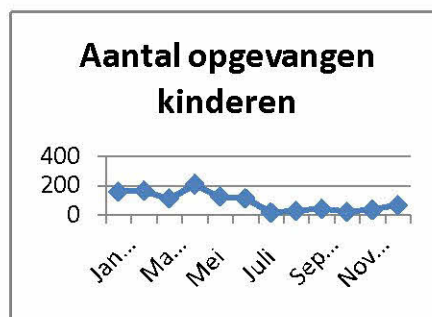

Hoofdstuk IX Huis van het Kind

Opvang van kinderen van winkelende ouders

Vanaf 1 juli 2007 is de opvang van kinderen van winkelende ouders op een lager pitje gezet. In overleg met Schepen van Welzijn Toon Hermans werd de opvang van kinderen op woensdagnamiddag, zaterdag en alle schoolvrije dagen verminderd tot enkel opvang op zaterdag tussen 13u en 18u. Alzo kon zowel organisatorisch als financieel een begin gemaakt worden aan het uitbouwen van een Opvoedingswinkel in Hasselt.

Bezetting van het Speelhuis

Maand	Openingsdagen	Aantal spelende kinderen	Gemiddelde bezetting per dag
Januari	12	160	13,33
Februari	13	165	12,69
Maart	9	113	12,55
April	15	209	13,93
Mei	9	127	14,11
Juni	9	117	13,00
Juli	3	19	6,33
Augustus	4	31	7,75
September	5	44	8,80
Oktober	4	25	6,25
November	4	36	9,00
December	5	69	13,80
Totaal 2007	92	1.115	12,11

Bij analyse van de jaarcijfers zien we dat het aantal kinderen dat per openingsdag het speelhuis bezoekt ongeveer 13 verschillende kinderen bedroeg in het verleden.

Dit peil is sedert de afslanking van de openingsdagen erg gezakt, doch in de maand december werden er opnieuw gemiddeld 13 kinderen per zaterdag namiddag opgevangen.

2006	156	2.095	13.42
2005	160	2.176	13.60
2004	154	2.021	13.19
2003	161	1.954	12.14
2002	161	2.047	13.00
2001	158	2.370	15.00
2000	158	2.704	17.01

Woonplaats van de aanwezige kinderen uit Limburg / per bezoek aan het Speelhuis

Hasselt	171	Neerpelt	2
Alken	20	Riemst	2
Diepenbeek	13	Stein	2
Zonhoven	11	Halen	1
Heusden-Zolder	7	Tongeren	1
Peer	3	Tessenderlo	1
As	3	Bilzen	1
Kortesseem	3	Onbekend	2